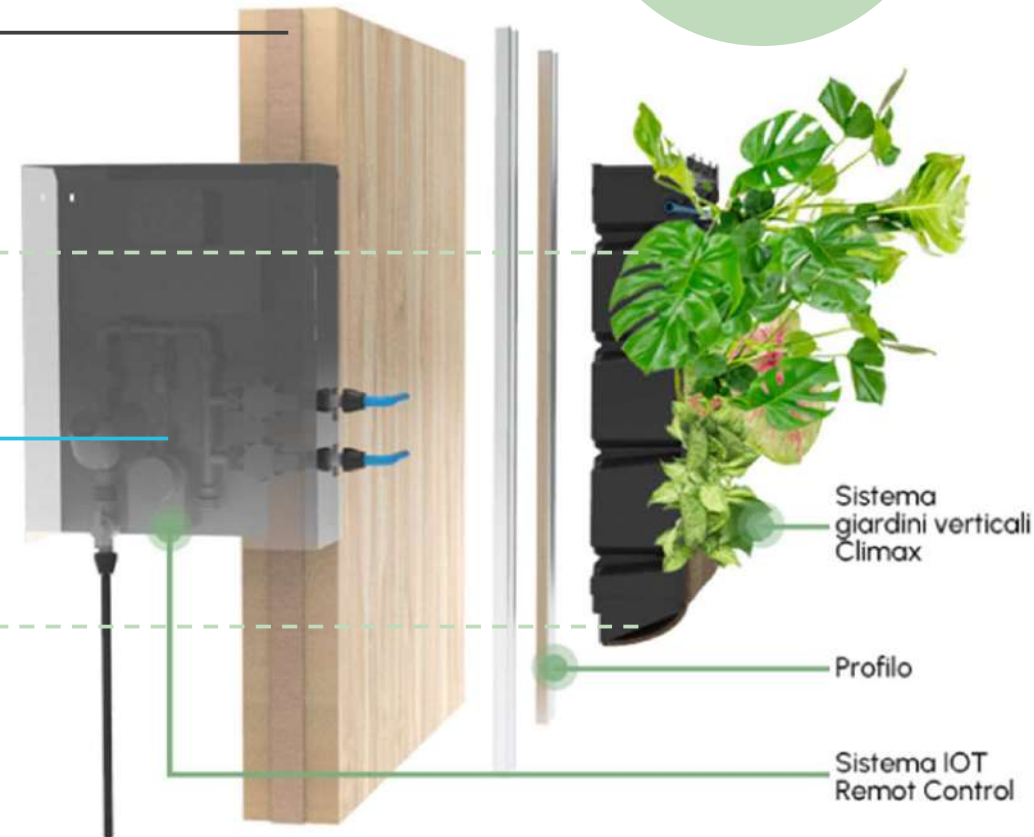

**GESTIONE DELL'ACQUA
INTELLIGENTE CON IOT**

**MODULI PRE-RADICATI E
VELOCITÀ D'INSTALLAZIONE**

**STANDARDIZZAZIONE DELLE
PROCEDURE D'INSTALLAZIONE**

Climax Italy da supporto completo per:

- progettazione preliminare
analisi contesto, stime tecniche, analisi ambientali (luce, clima) e visite in cantiere
- progettazione esecutiva
- fase di realizzazione
- fase di manutenzione

Semplici da gestire, efficaci nel risultato

Soluzioni Tecnologiche Avanzate

Il sistema IoT Climax Remote Control monitora in tempo reale i parametri vitali della parete verde, modulando automaticamente umidità e altri valori essenziali. *Garantisce un controllo costante anche da remoto.* Il nostro reparto interno di ricerca e sviluppo lavora costantemente per migliorare le prestazioni dei sistemi, assicurando soluzioni sempre più innovative e sostenibili.